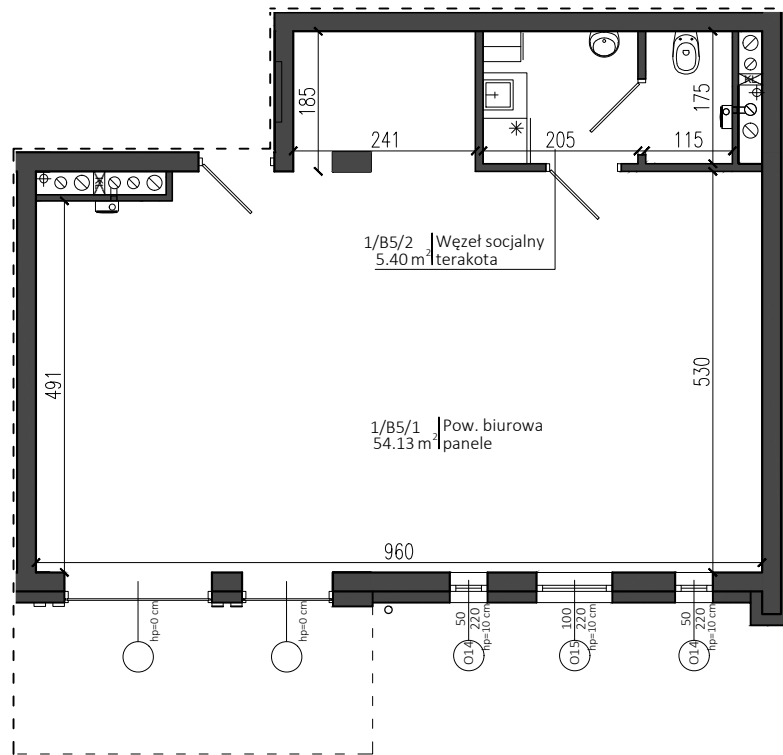

Apartamenty Warszawska 24

Nowy Dwór Mazowiecki

P.W. AS-BUD sp. z o.o.
ul. Nowołęczna 6
05-100 Nowy Dwór Mazowiecki
tel. +48 22 775 51 82
www.mieszkac.org

1/B5
I PIĘTRO

POW. UŻYTKOWA 59,53 m²

Rzut I piętra

Podana powierzchnia jest orientacyjna i nie stanowi oferty handlowej.

Sytuacja

Lokalizacja biura